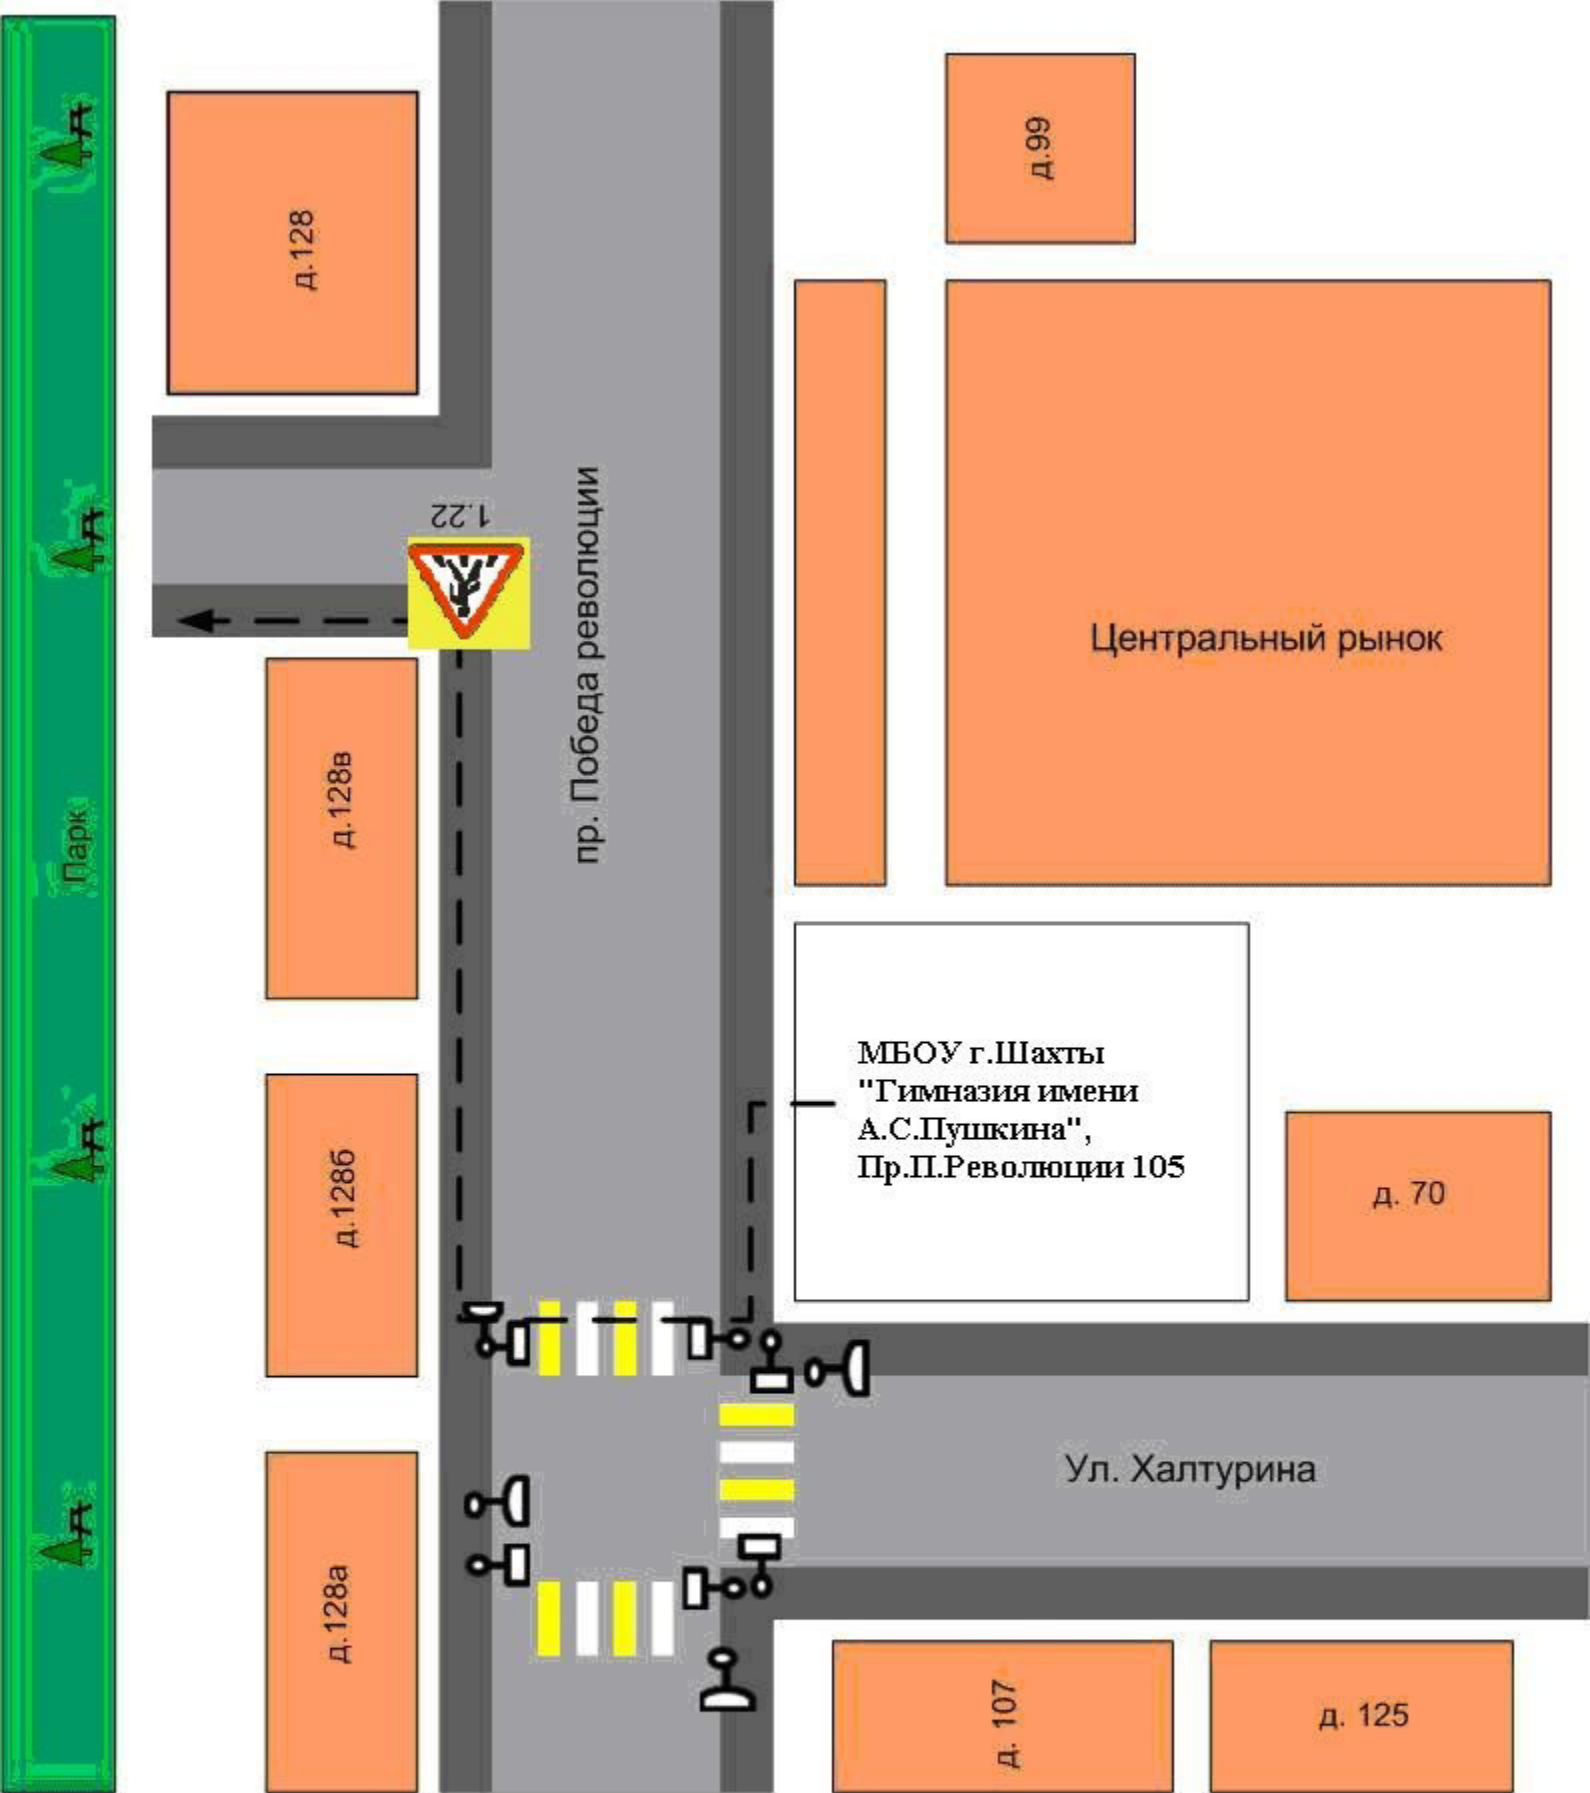

Ул. Шевченко

д. 1266

д. 126а

д. 128в

д. 1286

д. 128а

д. 130

д. 99

Дом быта

Центральный рынок
Пр. Победы революции 103

д. 70

МБОУ г.Шахты
"Гимназия имени
А.С. Пушкина"
пр. Победы
революции д.105

Ул. Халтурина

д. 107

д. 125

Пр. Победы революции

- жилая застройка
- проезжая часть
- тротуар

-движение транспортных средств

-движение учеников в ОУ

-опасные участки

- жилая застройка

- проезжая часть

- тротуар

- направление безопасного движения группы детей к парку